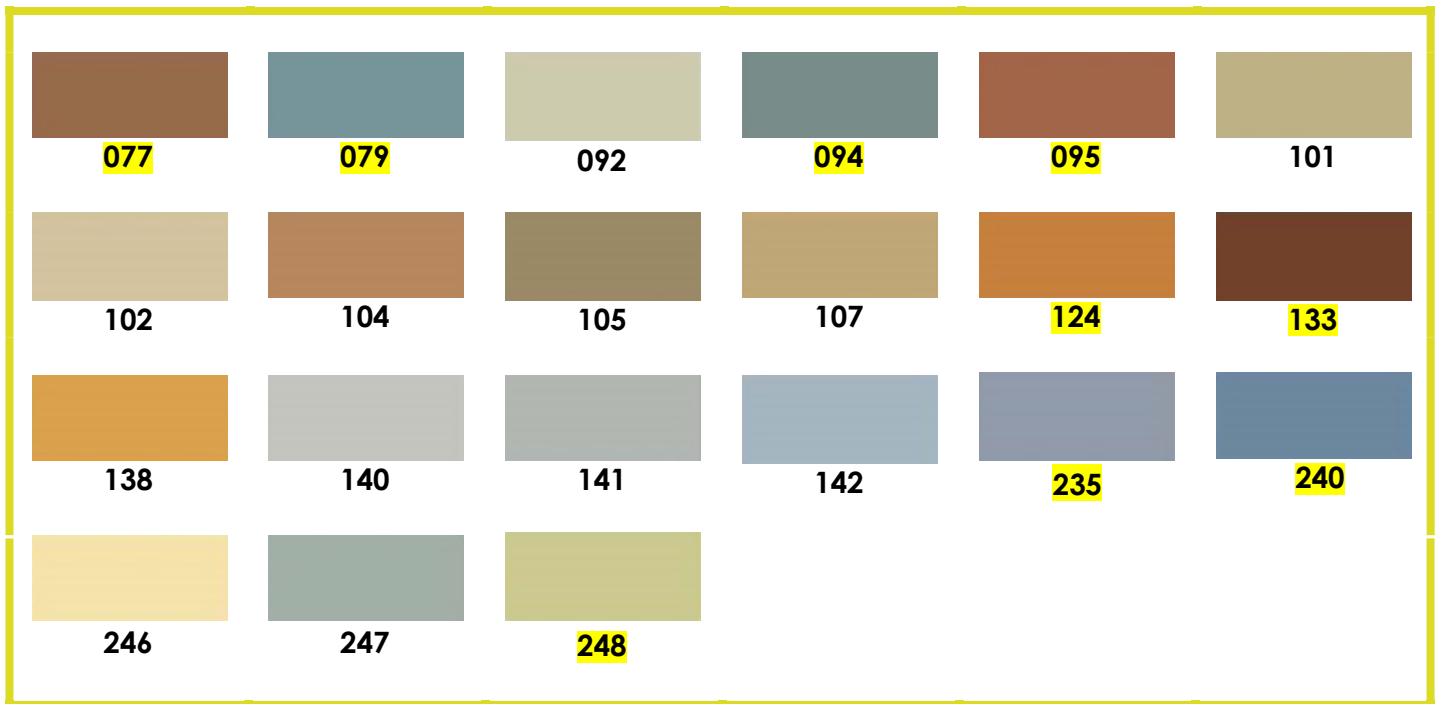

CARTA DE COLORES KEIM INNOTOP GP2

Para elegir su color, seleccione el grupo en el que se encuentra desde la pestaña 'Color' e indíquenos el código en observaciones a la hora de confirmar la compra.

COLORES GP2

					
9033	9036	9037	9049	9051	9053
					
9064	9066	9069	9071	9073	9084
					
9087	9089	9090	9091	9092	9102
					
9103	9105	9108	9110	9112	9122
					
9123	9125	9129	9144	9146	9149
					
9162	9164	9166	9169	9182	9183
					
9184	9186	9187	9201	9203	9206
					
9225	9229	9243	9245	9248	9249
					
9263	9265	9268	9283	9285	

 9288	 9304	 9307	 9310	 9323	 9325
 9328	 9329	 9330	 9332	 9345	 9348
 9351	 9367	 9369	 9373	 9382	 9383
 9385	 9389	 9392	 9395	 9402	 9406
 9410	 9412	 9430	 9432	 9435	 9448
 9451	 9454	 9463	 9466	 9468	 9471
 9482	 9486	 9488	 9490	 9505	 9510
 9523	 9525	 9526	 9529	 9531	 9541
 9543	 9546	 9550	 9564	 9567	 9569
 9582	 9585	 9590			
 016	 032	 035	 040	 041	 063
 064	 067	 069	 070	 075	 076